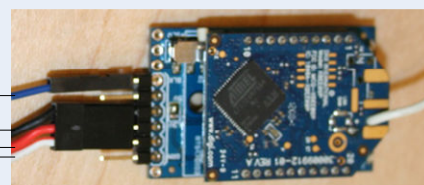

Mavlink to Remzibi OSD Converter Wiring

XBEE

Arduino Pro Mini

Remzibi OSD